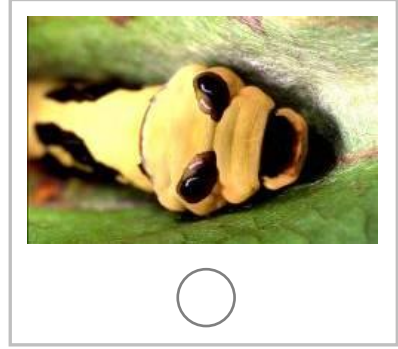

壹

台灣檫樹與寬尾鳳蝶

◆下列是有關寬尾鳳蝶生命週期的圖片，請你由「生命起源－卵」開始，依序填入號碼。

◆寬尾鳳蝶的幼蟲只吃哪種植物的葉子？

- 台灣山毛櫸 桑樹 台灣檫樹 穗花棋盤腳

◆寬尾鳳蝶 1~4 齡的幼蟲為了躲避敵害，外表會長得像什麼？

- 樹枝 鳥大便 枯葉 石頭

貳

入蘭嶺路

◆右圖是展場的人模，請你仔細觀察並回答下列問題：

- 1.他是哪一個時代的人？為什麼你會這麼認為？
- 2.他背後腰間插著一把柴刀，為什麼他要隨身帶著？
- 3.如果他現在正要移民到宜蘭開墾，請問竹籃裡面應該會帶些什麼東西？

太平山的林業

以下是「太平山伐木」從調查到運送的過程說明：

- 1.每木調查：針對每株樹木進行材積測量。
- 2.伐木：使用斧頭、手鋸、穿孔螺旋等工具將樹木伐倒；山勢陡峻時，須設木架才能作業。
- 3.胴割：如巨木無法搬運時，先剖成適當尺寸，再運送下山。
- 4.木馬集材：利用木馬道，以人力拖曳到集材場。
- 5.蒸汽機集材：後期以蒸汽為動力、配備鋼索與滑車的方式集材。
- 6.架空索道：多建造在軌道難以銜接的溪谷高峰，將木材往山下送。