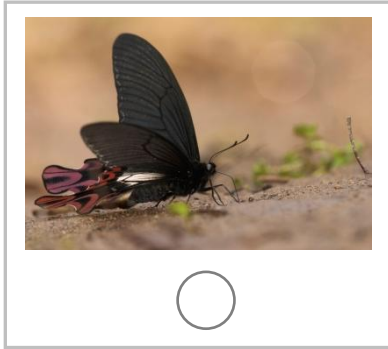

壹

台灣檫樹與寬尾鳳蝶

◆下列是有關寬尾鳳蝶生命週期的圖片，請你由「生命起源－卵」開始，依序填入號碼。

◆寬尾鳳蝶的幼蟲只吃哪種植物的葉子？

- 台灣山毛櫸 桑樹 台灣檫樹 穗花棋盤腳

◆寬尾鳳蝶 1~4 齡的幼蟲為了躲避敵害，外表會長得像什麼？

- 樹枝 鳥大便 枯葉 石頭

貳

入蘭嶺路

◆右圖是展場的人模，請你仔細觀察並回答下列問題：

- 1.他是哪一個時代的人？為什麼你會這麼認為？
- 2.他背後腰間插著一把柴刀，為什麼他要隨身帶著？
- 3.如果他現在正要移民到宜蘭開墾，請問竹籃裡面應該會帶些什麼東西？

太平山的林業

以下是「太平山伐木」從調查到運送的過程說明：

- 1.每木調查：針對每株樹木進行材積測量。
- 2.伐木：使用斧頭、手鋸、穿孔螺旋等工具將樹木伐倒；山勢陡峻時，須設木架才能作業。
- 3.胴割：如巨木無法搬運時，先剖成適當尺寸，再運送下山。
- 4.木馬集材：利用木馬道，以人力拖曳到集材場。
- 5.蒸汽機集材：後期以蒸汽為動力、配備鋼索與滑車的方式集材。
- 6.架空索道：多建造在軌道難以銜接的溪谷高峰，將木材往山下送。