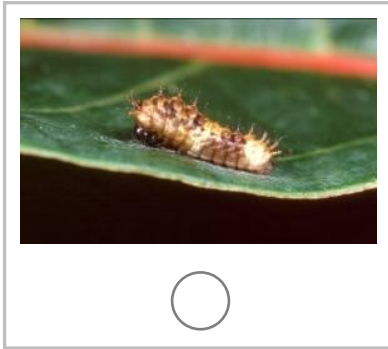

壹

台灣檫樹與寬尾鳳蝶

◆下列是有關寬尾鳳蝶生命週期的圖片，請你由「生命起源－卵」開始，依序填入號碼。

◆寬尾鳳蝶的幼蟲只吃哪種植物的葉子？

- 台灣山毛櫸 桑樹 台灣檫樹 穗花棋盤腳

◆寬尾鳳蝶 1~4 齡的幼蟲為了躲避敵害，外表會長得像什麼？

- 樹枝 鳥大便 枯葉 石頭

貳

入蘭嶺路

◆右圖是展場的人模，請你仔細觀察並回答下列問題：

- 1.他是哪一個時代的人？為什麼你會這麼認為？
- 2.他背後腰間插著一把柴刀，為什麼他要隨身帶著？
- 3.如果他現在正要移民到宜蘭開墾，請問竹籃裡面應該會帶些什麼東西？

太平山的林業

以下是「太平山伐木」從調查到運送的過程說明：

- 1.每木調查：針對每株樹木進行材積測量。
- 2.伐木：使用斧頭、手鋸、穿孔螺旋等工具將樹木伐倒；山勢陡峻時，須設木架才能作業。
- 3.胴割：如巨木無法搬運時，先剖成適當尺寸，再運送下山。
- 4.木馬集材：利用木馬道，以人力拖曳到集材場。
- 5.蒸汽機集材：後期以蒸汽為動力、配備鋼索與滑車的方式集材。
- 6.架空索道：多建造在軌道難以銜接的溪谷高峰，將木材往山下送。