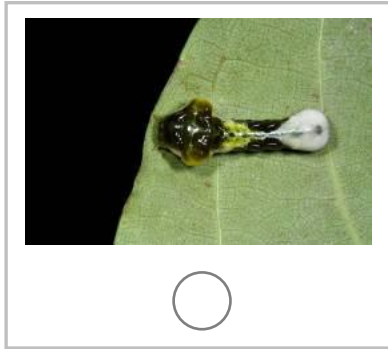

壹

台灣檫樹與寬尾鳳蝶

◆下列是有關寬尾鳳蝶生命週期的圖片，請你由「生命起源－卵」開始，依序填入號碼。

◆寬尾鳳蝶的幼蟲只吃哪種植物的葉子？

- 台灣山毛櫸 桑樹 台灣檫樹 穗花棋盤腳

◆寬尾鳳蝶 1~4 齡的幼蟲為了躲避敵害，外表會長得像什麼？

- 樹枝 鳥大便 枯葉 石頭

貳